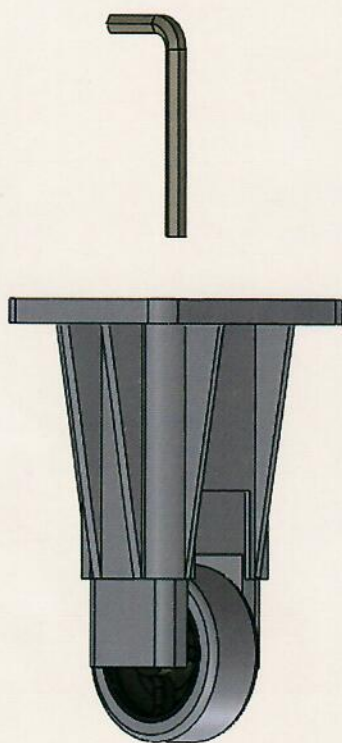

Stützrolle höhenverstellbar

Mit weicher Lauffläche

Klares Design mit maximalem Laufkomfort

In der Bauhöhe verstellbar von 95 bis 120 mm

Erhöht die Standsicherheit des Möbels

Unterstützt die untere Schublade in der Funktion

Tragfähigkeit 80 kg

Fixed castor height adjustable

With soft tread

Clear design with maximum running comfort.

Adjustable in height from 95 to 120 mm

Increases the stability of the furniture

supports the bottom drawer in the function

Load capacity 80 kg

Artikelnummer Item number	Materialstärke Material thickness				
KST-195	95-12	75x65	58x48	7	

Bernhardusstraße 47  
D-34414 Warburg

T +49 (0)5642 / 8231  
E info@karweg.de